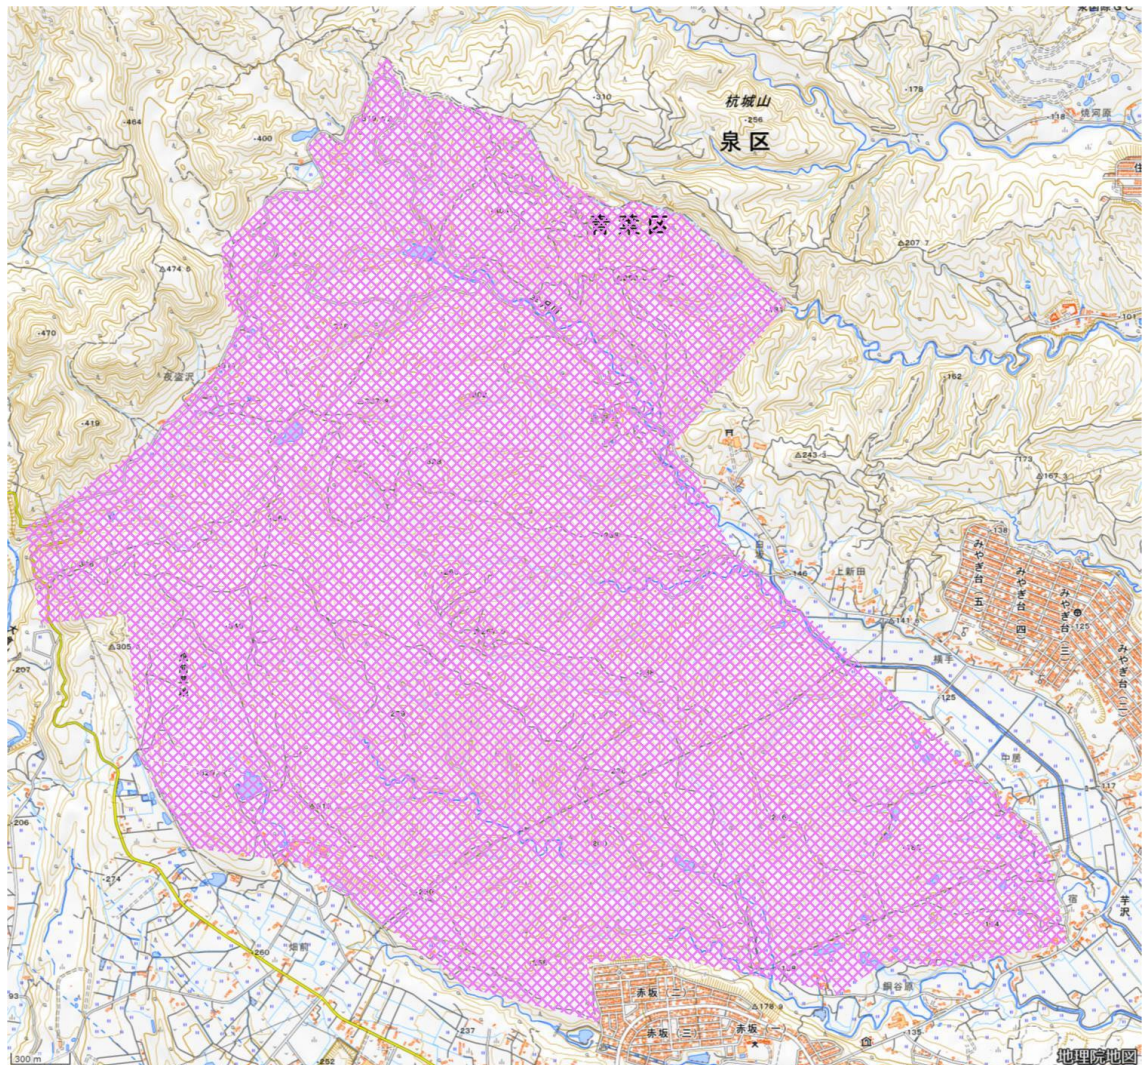

2023年11月21日発行

第47回東北大大会 要項1

1. 大会概要

正式名	第47回東北大学オリエンテーリング大会	
開催日	2024年12月1日(日)	
開催地	宮城県仙台市青葉区芋沢周辺の山林	
会場	開催地周辺の公共施設を利用予定	
主催	東北大学学友会オリエンテーリング部	
共催	宮城学院女子大学オリエンテーリング部	
大会役員	実行委員長	荻野友希 (東北大学2022年度入学)
	副実行委員長	久保田結理(東北大学2022年度入学)
	運営責任者	林亮佑 (東北大学2022年度入学)
	競技責任者	鈴木悠太 (東北大学2022年度入学)
	作図責任者	山村瑛 (東北大学2022年度入学)
	渉外責任者	酒井敬吾 (東北大学2022年度入学)
	コースプランナー	古角海志 (東北大学2022年度入学)
	イベントアドバイザー	友田賢吾 (東京経済大学2018年度入学)

2. 競技情報

競技形式 個人によるポイントオリエンテーリング
(ミドルディスタンス競技を予定)

EMIT 社製パンチングシステムを使用

地図情報 『奥富士II』(東北大学学友会オリエンテーリング部 1992)をもとに
新規作成予定

3. 立ち入り禁止区域

競技の公平性を保つため、本大会参加予定者の以下の紫の範囲で囲まれた範囲へのオリエンテーリングまたは下見目的での立ち入りを禁止します。なお、立ち入り禁止区域内の公道の通行については妨げません。